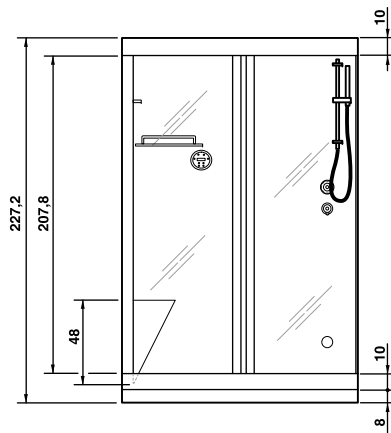

● **Seria**
Wood Collection:
Cento 40 - Sx, Dx

Dimensiuni: 140x77x225h cm
 Dymensions: 140x77x225h cm

Cabine de duș

Shower cabins

Sistem System	Dotări- Opționale Equipments-Options			Hidromasaj																			
	Lombar	Vertical	Cervical	Baterie duș	Deviator	Duș culisant	Duș în plafon	Capac închidere	Baie turcească fără generator de abur	Baie turcească cu generator de abur	Aromoterapie	Aromoterapie cu două rezervoare	Cromoterapie cu spot	Cromoterapie cu două spoturi	Alarmă	Timer	Disply digital	Radio	Radio-CD	Duș scoțian	Sursă impuls electromagnetic	Baterie River	
Shower easy		●		●	●	●	●	●															
Eco-box		●		●	●	●	●	●	●														
Steamy Shower		●		●	●	●	●	●		●	●												
Steamy-light		●		●	●	●	●	●		●	●		●		●								
Hidro-mix		●		●	●	●	●	●		●	●		●		●	●		●					
Aquaview	●	●	●	●	●	●	●	●		●		●		●	●		●		●	●			●
Magnotim																						●	