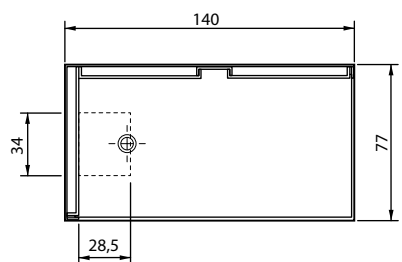

● **Seria**
Wood Collection:
Cento 40 - Sx, Dx

Dimensiuni: 140x77x225h cm
 Dymensions: 140x77x225h cm

Cabine de duș

Shower cabins

Sistem System	Dotări- Opționale Equipments-Options			Hidromasaj																			
	Lombar	Vertical	Cervical	Baterie duș	Deviator	Duș culisant	Duș în plafon	Capac închidere	Baie turcească fără generator de abur	Baie turcească cu generator de abur	Aromoterapie	Aromoterapie cu două rezervoare	Cromoterapie cu spot	Cromoterapie cu două spoturi	Alarmă	Timer	Disply digital	Radio	Radio-CD	Duș scoțian	Sursă impuls electromagnetic	Baterie River	
Shower easy		●		●	●	●	●	●															
Eco-box		●		●	●	●	●	●	●														
Steamy Shower		●		●	●	●	●	●		●	●												
Steamy-light		●		●	●	●	●	●		●	●		●		●								
Hidro-mix		●		●	●	●	●	●		●	●		●		●	●		●					
Aquaview	●	●	●	●	●	●	●	●		●		●		●	●		●		●	●			●
Magnotim																						●	