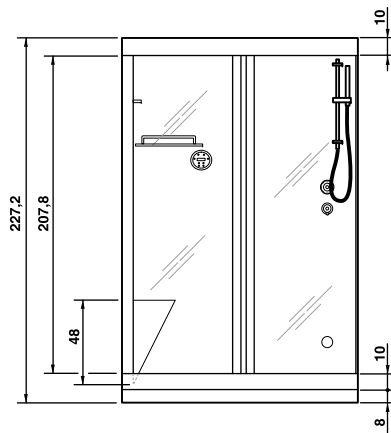

● **Seria**
Wood Collection:
Cento 40 - Sx, Dx

Dimensiuni: 140x77x225h cm
 Dymensions: 140x77x225h cm

SX

DX

Cabine de duș

Shower cabins

Sistem System	Dotări- Opționale Equipments-Options			Hidromasaj																			
	Lombar	Vertical	Cervical	Baterie duș	Deviator	Duș culisant	Duș în plafon	Capac închidere	Baie turcească fără generator de abur	Baie turcească cu generator de abur	Aromoterapie	Aromoterapie cu două rezervoare	Cromoterapie cu spot	Cromoterapie cu două spoturi	Alarmă	Timer	Disply digital	Radio	Radio-CD	Duș scoțian	Sursă impuls electromagnetic	Baterie River	
Shower easy		●		●	●	●	●	●															
Eco-box		●		●	●	●	●	●	●														
Steamy Shower		●		●	●	●	●	●		●	●												
Steamy-light		●		●	●	●	●	●		●	●		●		●								
Hidro-mix		●		●	●	●	●	●		●	●		●		●	●		●					
Aquaview	●	●	●	●	●	●	●	●		●		●		●	●		●		●	●			●
Magnotim																						●	