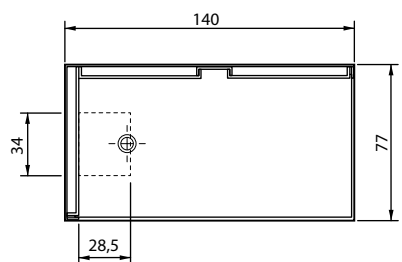

● **Seria**
Wood Collection:
Cento 40 - Sx, Dx

Dimensiuni: 140x77x225h cm
 Dymensions: 140x77x225h cm

SX

DX

Cabine de duș

Shower cabins

Sistem System	Dotări- Opționale Equipments-Options			Hidromasaj																			
	Lombar	Vertical	Cervical	Baterie duș	Deviator	Duș culisant	Duș în plafon	Capac închidere	Baie turcească fără generator de abur	Baie turcească cu generator de abur	Aromoterapie	Aromoterapie cu două rezervoare	Cromoterapie cu spot	Cromoterapie cu două spoturi	Alarmă	Timer	Disply digital	Radio	Radio-CD	Duș scoțian	Sursă impuls electromagnetic	Baterie River	
Shower easy		●		●	●	●	●	●															
Eco-box		●		●	●	●	●	●	●														
Steamy Shower		●		●	●	●	●	●		●	●												
Steamy-light		●		●	●	●	●	●		●	●		●		●								
Hidro-mix		●		●	●	●	●	●		●	●		●		●	●		●					
Aquaview	●	●	●	●	●	●	●	●		●		●		●	●		●		●	●			●
Magnotim																						●	