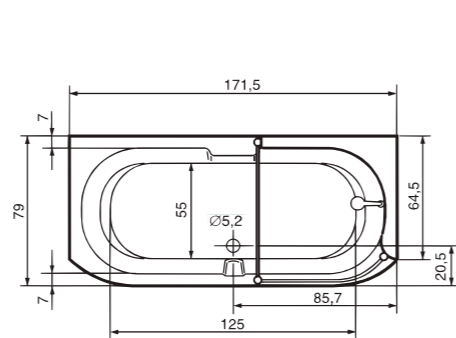

Flower

dimensiuni: 150, 160, 170 x 70 cm
dimensions: 150, 160, 170 x 70 cm

Art. 500

Art. 101

Art. 2201

Tiffany Sx, Dx

dimensiuni: 171.5 x 65 / 79 cm
dimensions: 171.5 x 65 / 79 cm

Sx

Twin Box

dimensiuni: 170 x 80 x 212 cm
dimensions: 170 x 80 x 212 cm

Flexa Box

dimensiuni: 140 x 140 x 212 cm
dimensions: 140 x 140 x 212 cm

Tiffany Box Sx, Dx

dimensiuni: 170 x 65 / 78 x 212 cm
dimensions: 170 x 65 / 78 x 212 cm

Sx

Dx

Ondina Box Sx, Dx

dimensiuni: 170 x 70 / 76 x 217 cm
dimensions: 170 x 70 / 76 x 217 cm

Sx

Dx

Galaxy Box Sx, Dx

dimensiuni: 180 x 83 / 102 x 222 cm
dimensions: 180 x 83 / 102 x 222 cm