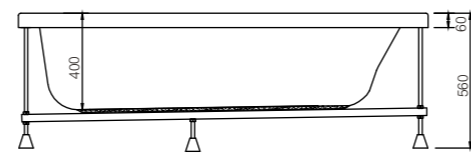

Telimena

dimensiuni: 179 x 85 / 100 cm
dimensions: 179 x 85 / 100 cm

Galaxy Sx, Dx

dimensiuni: 180 x 83 / 102 cm
dimensions: 180 x 83 / 102 cm

Luna Sx, Dx

dimensiuni: 150 x 100 cm
dimensions: 150 x 100 cm

Nexus Sx, Dx

dimensiuni: 160 x 100 cm
dimensions: 160 x 100 cm

Symi Sx, Dx

dimensiuni: 170 x 100 cm
dimensions: 170 x 100 cm

Quadra Plus Sx, Dx

dimensiuni: 180 x 120 / 70 cm
dimensions: 180 x 120 / 70 cm

Sx

Dx

L'amour