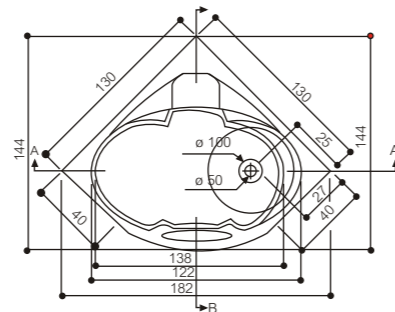

dimensiuni: 160 x 100 cm
dimensions: 160 x 100 cm

Symi Sx, Dx

dimensiuni: 170 x 100 cm
dimensions: 170 x 100 cm

Quadra Plus Sx, Dx

dimensiuni: 180 x 120 / 70 cm
dimensions: 180 x 120 / 70 cm

Sx

Dx

L'amour

dimensiuni: 178 x 105 / 132 cm
dimensions: 178 x 105 / 132 cm

Perla

dimensiuni: 130 x 130 cm
dimensions: 130 x 130 cm

Art. 220

Lucia

dimensiuni: 140 x 140 cm
dimensions: 140 x 140 cm

Quadra

dimensiuni: 140 x 140 cm
dimensions: 140 x 140 cm

Maya

dimensiuni: 140 x 140 cm
dimensions: 140 x 140 cm

Art. 220

Sun

dimensiuni: 150 x 150 cm
dimensions: 150 x 150 cm

Atena

dimensiuni: 150 x 150 cm
dimensions: 150 x 150 cm

Thesis