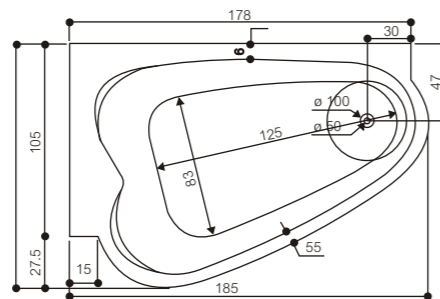

L'amour

dimensiuni: 178 x 105 / 132 cm
dimensions: 178 x 105 / 132 cm