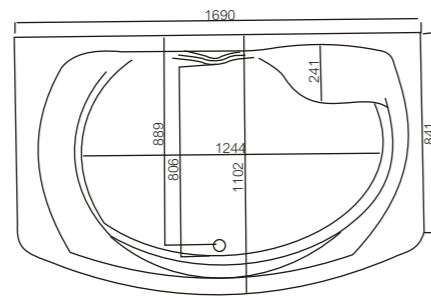

Flower

dimensiuni: 150, 160, 170 x 70 cm
dimensions: 150, 160, 170 x 70 cm

Art. 500

Art. 101

Art. 2201

Tiffany Sx, Dx

dimensiuni: 171.5 x 65 / 79 cm
dimensions: 171.5 x 65 / 79 cm

Sx

Dx

Cristina

dimensiuni: 170 x 75 cm
dimensions: 170 x 75 cm

Art. 500

Art. 101

Art. 2201

Stella

dimensiuni: 180 x 80 cm
dimensions: 180 x 80 cm

Art. 500

Art. 101

Art. 2201

Dafne

dimensiuni: 170 x 85 / 110 cm

dimensions: 170 x 85 / 110 cm

Olimpos

dimensiuni: 180 x 80 / 110 cm
dimensions: 180 x 80 / 110 cm

Telimena

dimensiuni: 179 x 85 / 100 cm
dimensions: 179 x 85 / 100 cm

Galaxy Sx, Dx

dimensiuni: 180 x 83 / 102 cm
dimensions: 180 x 83 / 102 cm

Luna Sx, Dx

dimensiuni: 150 x 100 cm
dimensions: 150 x 100 cm

Nexus Sx, Dx