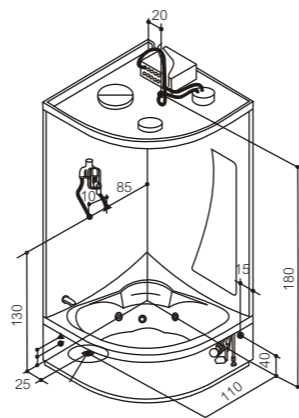

76	Twin Box	170 x 80 x 212
78	Flexa Box	140 x 140 x 212
80	Tiffany Box	170 x 65 / 78 x 212
82	Ondina Box Sx, Dx	170 x 70 / 76 x 217
84	Galaxy Box Sx, Dx	180 x 83 / 102 x 222

Cabine de duș - cuprins

Shower cabins - summary

Twin Box

dimensiuni: 170 x 80 x 212 cm
dimensions: 170 x 80 x 212 cm

Flexa Box

dimensiuni: 140 x 140 x 212 cm
dimensions: 140 x 140 x 212 cm

Tiffany Box Sx, Dx

dimensiuni: 170 x 65 / 78 x 212 cm
dimensions: 170 x 65 / 78 x 212 cm