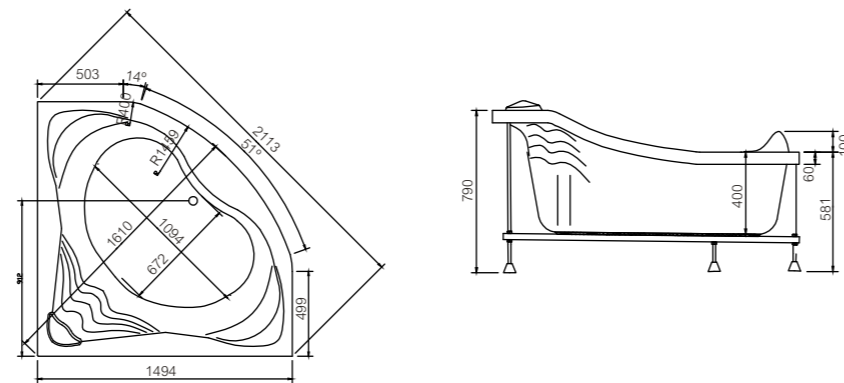

dimensiuni: 160 x 100 cm
dimensions: 160 x 100 cm

Symi Sx, Dx

dimensiuni: 170 x 100 cm
dimensions: 170 x 100 cm

Quadra Plus Sx, Dx

dimensiuni: 180 x 120 / 70 cm
dimensions: 180 x 120 / 70 cm

Sx

Dx

L'amour

Maya

dimensiuni: 140 x 140 cm
dimensions: 140 x 140 cm

Art. 220

Sun

dimensiuni: 150 x 150 cm
dimensions: 150 x 150 cm

Atena

dimensiuni: 150 x 150 cm
dimensions: 150 x 150 cm

Thesis

dimensiuni: 190 x 135 cm
dimensions: 190 x 135 cm

Quadra Plus

dimensiuni: 200 x 120 cm
dimensions: 200 x 120 cm

Duo

dimensiuni: 190 x 160 cm
dimensions: 190 x 160 cm

Rotonda

dimensiuni: Ø 164
dimensions: Ø 164