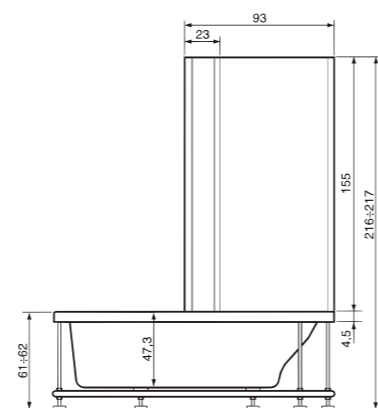

Twin Box

dimensiuni: 170 x 80 x 212 cm
dimensions: 170 x 80 x 212 cm

Flexa Box

dimensiuni: 140 x 140 x 212 cm
dimensions: 140 x 140 x 212 cm

Tiffany Box Sx, Dx

dimensiuni: 170 x 65 / 78 x 212 cm
dimensions: 170 x 65 / 78 x 212 cm

Sx

Dx

Ondina Box Sx, Dx

dimensiuni: 170 x 70 / 76 x 217 cm
dimensions: 170 x 70 / 76 x 217 cm

Sx

Dx

Galaxy Box Sx, Dx

dimensiuni: 180 x 83 / 102 x 222 cm
dimensions: 180 x 83 / 102 x 222 cm