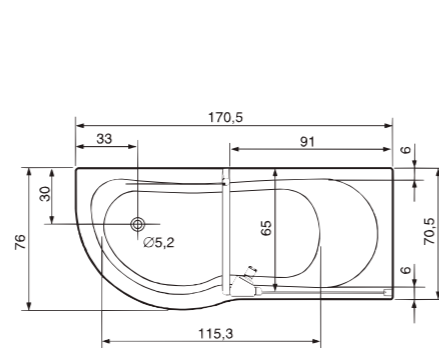

Flower

dimensiuni: 150, 160, 170 x 70 cm
dimensions: 150, 160, 170 x 70 cm

Art. 500

Art. 101

Art. 2201

Tiffany Sx, Dx

dimensiuni: 171.5 x 65 / 79 cm
dimensions: 171.5 x 65 / 79 cm

Sx

Twin Box

dimensiuni: 170 x 80 x 212 cm
dimensions: 170 x 80 x 212 cm

Flexa Box

dimensiuni: 140 x 140 x 212 cm
dimensions: 140 x 140 x 212 cm

Tiffany Box Sx, Dx

dimensiuni: 170 x 65 / 78 x 212 cm
dimensions: 170 x 65 / 78 x 212 cm

Sx

Dx

Ondina Box Sx, Dx

dimensiuni: 170 x 70 / 76 x 217 cm
dimensions: 170 x 70 / 76 x 217 cm

Sx

Dx

Galaxy Box Sx, Dx

dimensiuni: 180 x 83 / 102 x 222 cm
dimensions: 180 x 83 / 102 x 222 cm