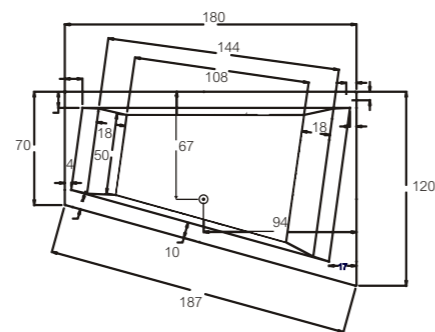

Telimena

dimensiuni: 179 x 85 / 100 cm
dimensions: 179 x 85 / 100 cm

Galaxy Sx, Dx

dimensiuni: 180 x 83 / 102 cm
dimensions: 180 x 83 / 102 cm

Luna Sx, Dx

dimensiuni: 150 x 100 cm
dimensions: 150 x 100 cm

Nexus Sx, Dx

dimensiuni: 160 x 100 cm
dimensions: 160 x 100 cm

Symi Sx, Dx

dimensiuni: 170 x 100 cm
dimensions: 170 x 100 cm

Quadra Plus Sx, Dx

dimensiuni: 180 x 120 / 70 cm
dimensions: 180 x 120 / 70 cm

Sx

Dx

L'amour