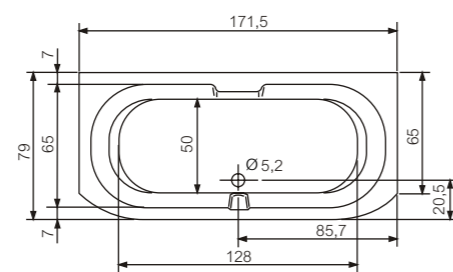

Flower

dimensiuni: 150, 160, 170 x 70 cm
dimensions: 150, 160, 170 x 70 cm

Art. 500

Art. 101

Art. 2201

Tiffany Sx, Dx

dimensiuni: 171.5 x 65 / 79 cm
dimensions: 171.5 x 65 / 79 cm

Sx

Dx

Quadra Plus Sx, Dx

dimensiuni: 180 x 80 cm
dimensions: 180 x 80 cm

Sx

Dx

Ondina Sx, Dx

dimensiuni: 170 x 70 / 76 cm
dimensions: 170 x 70 / 76 cm

Sx