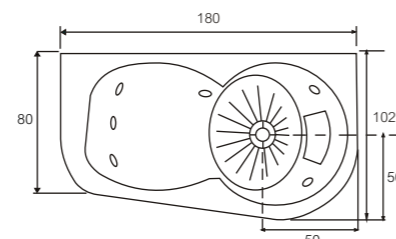

Sx

Dx

Ondina Box Sx, Dx

dimensiuni: 170 x 70 / 76 x 217 cm
dimensions: 170 x 70 / 76 x 217 cm

Sx

Dx

Galaxy Box Sx, Dx

dimensiuni: 180 x 83 / 102 x 222 cm
dimensions: 180 x 83 / 102 x 222 cm