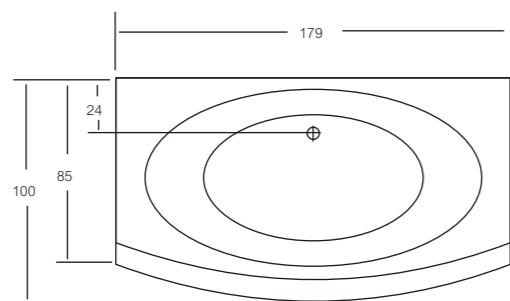

Dx

Cristina

dimensiuni: 170 x 75 cm
dimensions: 170 x 75 cm

Art. 500

Art. 101

Art. 2201

Stella

dimensiuni: 180 x 80 cm
dimensions: 180 x 80 cm

Art. 500

Art. 101

Art. 2201

Dafne

dimensiuni: 170 x 85 / 110 cm

dimensions: 170 x 85 / 110 cm

Olimpos

dimensiuni: 180 x 80 / 110 cm
dimensions: 180 x 80 / 110 cm

Telimena

dimensiuni: 179 x 85 / 100 cm
dimensions: 179 x 85 / 100 cm

Galaxy Sx, Dx

dimensiuni: 180 x 83 / 102 cm
dimensions: 180 x 83 / 102 cm

Luna Sx, Dx

dimensiuni: 150 x 100 cm
dimensions: 150 x 100 cm

Nexus Sx, Dx

dimensiuni: 160 x 100 cm
dimensions: 160 x 100 cm

Symi Sx, Dx

dimensiuni: 170 x 100 cm
dimensions: 170 x 100 cm

Quadra Plus Sx, Dx

dimensiuni: 180 x 120 / 70 cm
dimensions: 180 x 120 / 70 cm

Sx

Dx

L'amour