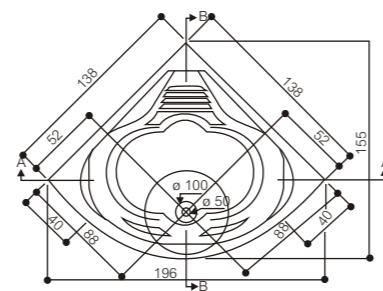

dimensiuni: 160 x 100 cm
dimensions: 160 x 100 cm

Symi Sx, Dx

dimensiuni: 170 x 100 cm
dimensions: 170 x 100 cm

Quadra Plus Sx, Dx

dimensiuni: 180 x 120 / 70 cm
dimensions: 180 x 120 / 70 cm

Sx

Dx

L'amour

dimensiuni: 178 x 105 / 132 cm
dimensions: 178 x 105 / 132 cm

Perla

dimensiuni: 130 x 130 cm
dimensions: 130 x 130 cm

Art. 220

Lucia

dimensiuni: 140 x 140 cm
dimensions: 140 x 140 cm

Quadra

dimensiuni: 140 x 140 cm
dimensions: 140 x 140 cm

Maya

dimensiuni: 140 x 140 cm
dimensions: 140 x 140 cm

Art. 220

Sun

dimensiuni: 150 x 150 cm
dimensions: 150 x 150 cm

Atena

dimensiuni: 150 x 150 cm
dimensions: 150 x 150 cm

Thesis