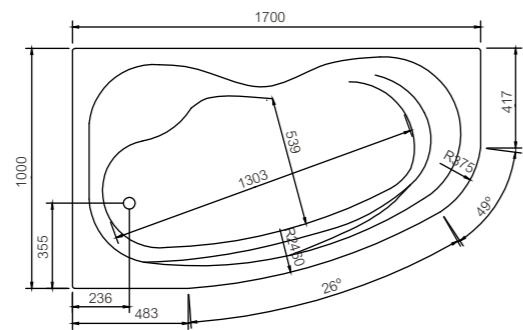

Flower

dimensiuni: 150, 160, 170 x 70 cm
dimensions: 150, 160, 170 x 70 cm

Art. 500

Art. 101

Art. 2201

Tiffany Sx, Dx

dimensiuni: 171.5 x 65 / 79 cm
dimensions: 171.5 x 65 / 79 cm

Sx

Art. 500

Art. 101

Art. 2201

Dafne

dimensiuni: 170 x 85 / 110 cm

dimensions: 170 x 85 / 110 cm

Olimpos

dimensiuni: 180 x 80 / 110 cm
dimensions: 180 x 80 / 110 cm

Telimena

dimensiuni: 179 x 85 / 100 cm
dimensions: 179 x 85 / 100 cm

Galaxy Sx, Dx

dimensiuni: 180 x 83 / 102 cm
dimensions: 180 x 83 / 102 cm

Luna Sx, Dx

dimensiuni: 150 x 100 cm
dimensions: 150 x 100 cm

Nexus Sx, Dx

dimensiuni: 160 x 100 cm
dimensions: 160 x 100 cm

Symi Sx, Dx

dimensiuni: 170 x 100 cm
dimensions: 170 x 100 cm

Quadra Plus Sx, Dx

dimensiuni: 180 x 120 / 70 cm
dimensions: 180 x 120 / 70 cm

Sx

Dx

L'amour