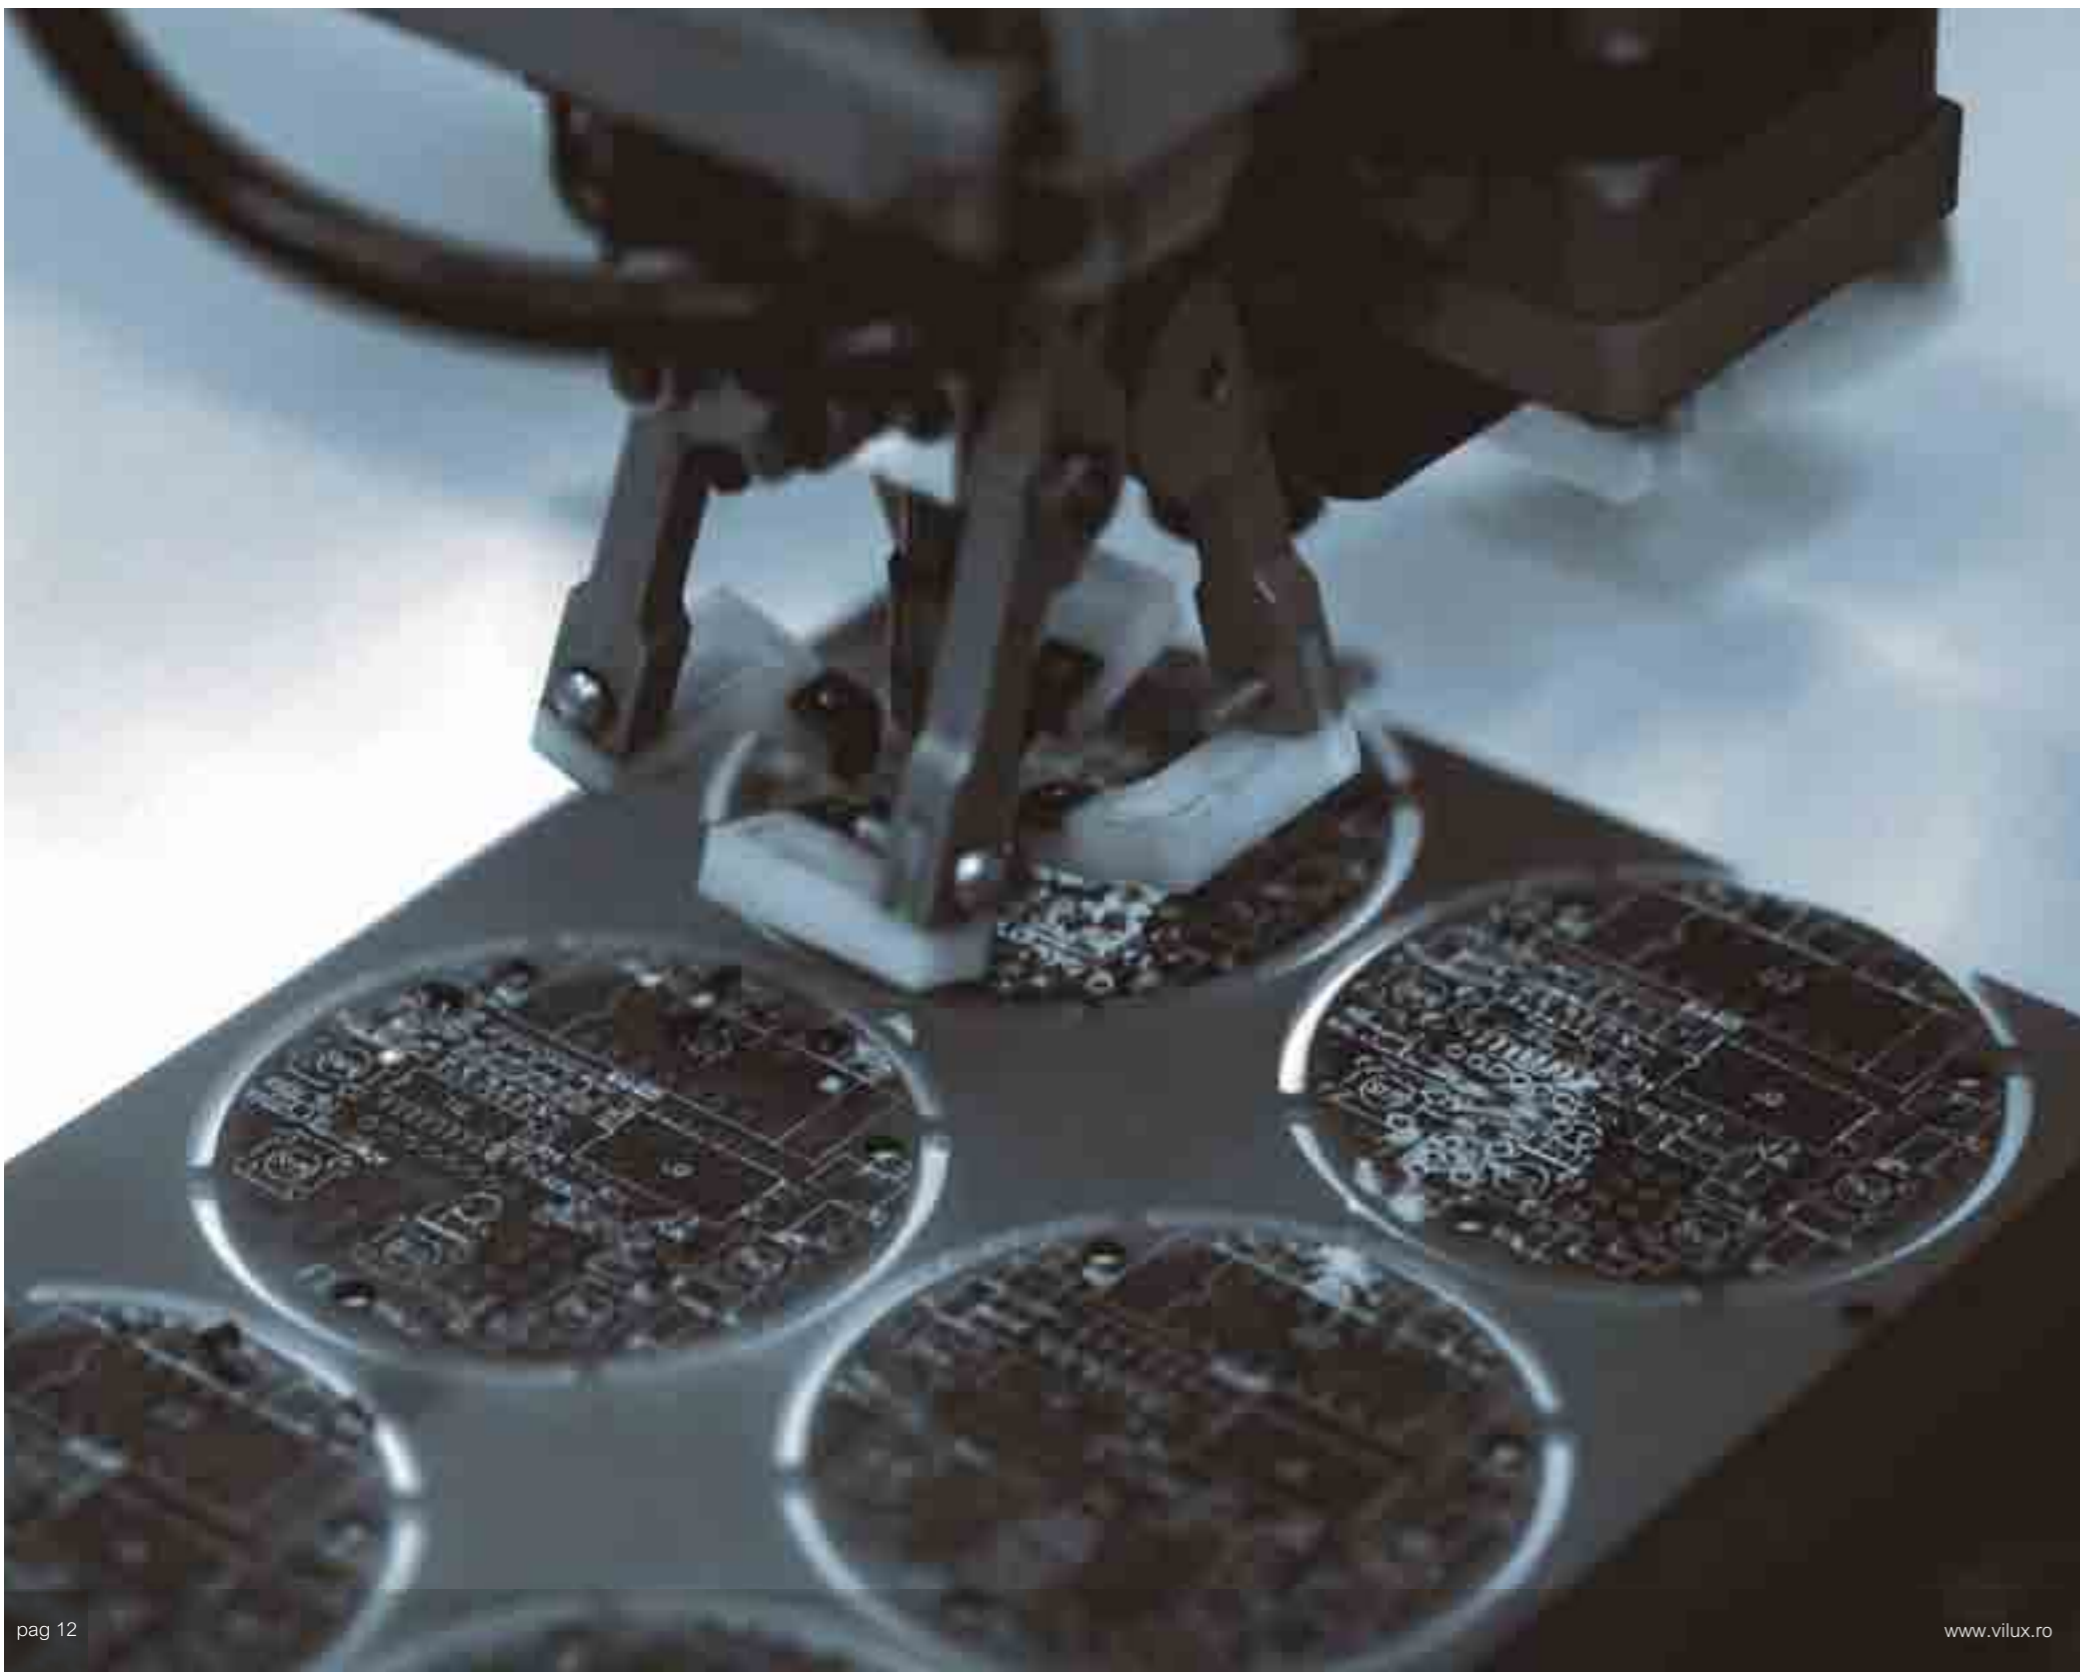

Elemente optionale - căzi
optional elements - bathtubs