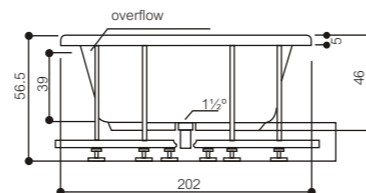

Maxima

dimensiuni: Ø 164 / 146 x 146 cm
dimensions: Ø 164 / 146 x 146 cm

Sisteme de hidromasaj - cabine de duș
Hydromassage systems – shower cabins

Sistemul Steamy - shower

Steamy Shower system

- 6 jeturi de hidromasaj
 - Baterie duș
 - Deviator multifuncțional
 - Duș culisant
 - Suport șampon
 - Capac de închidere superior
 - Sauna monoclimă cu generator de aburi.
- Este acționat printr-o simplă apăsare a unei taste, determinând formarea în interiorul cabinei a aburului dens, cu efect de "baie turcească".
- Aromaterapie