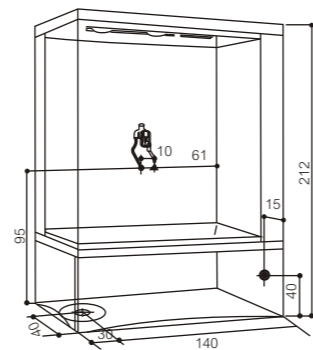

76	Twin Box	170 x 80 x 212
78	Flexa Box	140 x 140 x 212
80	Tiffany Box	170 x 65 / 78 x 212
82	Ondina Box Sx, Dx	170 x 70 / 76 x 217
84	Galaxy Box Sx, Dx	180 x 83 / 102 x 222

Cabine de duș - cuprins

Shower cabins - summary

Twin Box

dimensiuni: 170 x 80 x 212 cm
dimensions: 170 x 80 x 212 cm

Flexa Box

dimensiuni: 140 x 140 x 212 cm
dimensions: 140 x 140 x 212 cm

Tiffany Box Sx, Dx

dimensiuni: 170 x 65 / 78 x 212 cm
dimensions: 170 x 65 / 78 x 212 cm