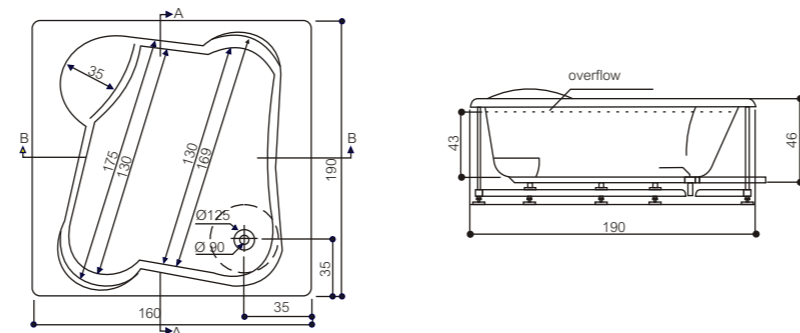

dimensiuni: 190 x 135 cm
dimensions: 190 x 135 cm

Quadra Plus

dimensiuni: 200 x 120 cm
dimensions: 200 x 120 cm

Duo

dimensiuni: 190 x 160 cm
dimensions: 190 x 160 cm

Rotonda

dimensiuni: Ø 164
dimensions: Ø 164

Maxima

dimensiuni: Ø 164 / 146 x 146 cm
dimensions: Ø 164 / 146 x 146 cm

Sisteme de hidromasaj - cabine de duș
Hydromassage systems – shower cabins

Sistemul Steamy - shower

Steamy Shower system

- 6 jeturi de hidromasaj
 - Baterie duș
 - Deviator multifuncțional
 - Duș culisant
 - Suport șampon
 - Capac de închidere superior
 - Sauna monoclimă cu generator de aburi.
- Este acționat printr-o simplă apăsare a unei taste, determinând formarea în interiorul cabinei a aburului dens, cu efect de "baie turcească".
- Aromaterapie