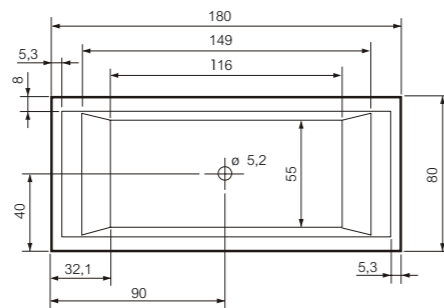

Flower

dimensiuni: 150, 160, 170 x 70 cm
dimensions: 150, 160, 170 x 70 cm

Art. 500

Art. 101

Art. 2201

Tiffany Sx, Dx

dimensiuni: 171.5 x 65 / 79 cm
dimensions: 171.5 x 65 / 79 cm

Sx

Dx

Quadra Plus Sx, Dx

dimensiuni: 180 x 80 cm
dimensions: 180 x 80 cm

Sx

Dx

Ondina Sx, Dx

dimensiuni: 170 x 70 / 76 cm
dimensions: 170 x 70 / 76 cm

Sx