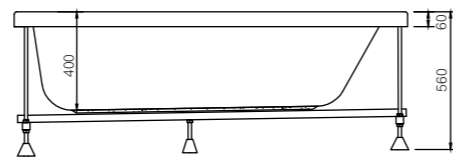

Telimena

dimensiuni: 179 x 85 / 100 cm
dimensions: 179 x 85 / 100 cm

Galaxy Sx, Dx

dimensiuni: 180 x 83 / 102 cm
dimensions: 180 x 83 / 102 cm

Luna Sx, Dx

dimensiuni: 150 x 100 cm
dimensions: 150 x 100 cm

Nexus Sx, Dx

dimensiuni: 160 x 100 cm
dimensions: 160 x 100 cm

Symi Sx, Dx

dimensiuni: 170 x 100 cm
dimensions: 170 x 100 cm

Quadra Plus Sx, Dx

dimensiuni: 180 x 120 / 70 cm
dimensions: 180 x 120 / 70 cm

Sx

Dx

L'amour