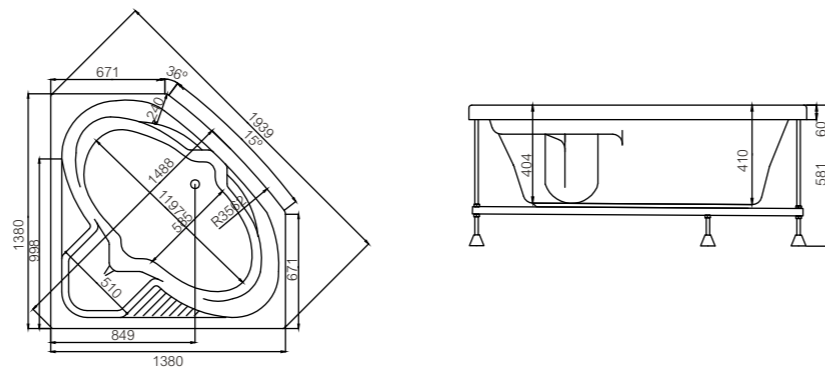

dimensiuni: 160 x 100 cm
dimensions: 160 x 100 cm

Symi Sx, Dx

dimensiuni: 170 x 100 cm
dimensions: 170 x 100 cm

Quadra Plus Sx, Dx

dimensiuni: 180 x 120 / 70 cm
dimensions: 180 x 120 / 70 cm

Sx

Dx

L'amour

dimensiuni: 178 x 105 / 132 cm
dimensions: 178 x 105 / 132 cm

Perla

dimensiuni: 130 x 130 cm
dimensions: 130 x 130 cm

Art. 220

Lucia

dimensiuni: 140 x 140 cm
dimensions: 140 x 140 cm

Quadra

dimensiuni: 140 x 140 cm
dimensions: 140 x 140 cm