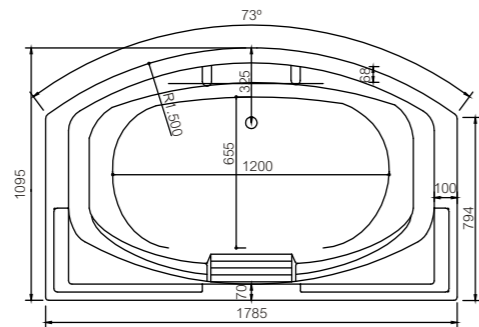

Flower

dimensiuni: 150, 160, 170 x 70 cm
dimensions: 150, 160, 170 x 70 cm

Art. 500

Art. 101

Art. 2201

Tiffany Sx, Dx

dimensiuni: 171.5 x 65 / 79 cm
dimensions: 171.5 x 65 / 79 cm

Sx

Dx

Cristina

dimensiuni: 170 x 75 cm
dimensions: 170 x 75 cm

Art. 500

Art. 101

Art. 2201

Stella

dimensiuni: 180 x 80 cm
dimensions: 180 x 80 cm

Art. 500

Art. 101

Art. 2201

Dafne

dimensiuni: 170 x 85 / 110 cm

dimensions: 170 x 85 / 110 cm

Olimpos

dimensiuni: 180 x 80 / 110 cm
dimensions: 180 x 80 / 110 cm

Telimena

dimensiuni: 179 x 85 / 100 cm
dimensions: 179 x 85 / 100 cm

Galaxy Sx, Dx

dimensiuni: 180 x 83 / 102 cm
dimensions: 180 x 83 / 102 cm

Luna Sx, Dx

dimensiuni: 150 x 100 cm
dimensions: 150 x 100 cm

Nexus Sx, Dx