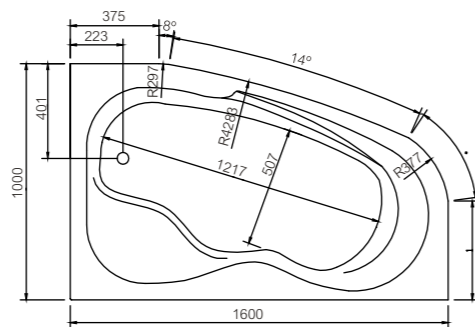

Flower

dimensiuni: 150, 160, 170 x 70 cm
dimensions: 150, 160, 170 x 70 cm

Art. 500

Art. 101

Art. 2201

Tiffany Sx, Dx

dimensiuni: 171.5 x 65 / 79 cm
dimensions: 171.5 x 65 / 79 cm

Sx

Art. 500

Art. 101

Art. 2201

Dafne

dimensiuni: 170 x 85 / 110 cm

dimensions: 170 x 85 / 110 cm

Olimpos

dimensiuni: 180 x 80 / 110 cm
dimensions: 180 x 80 / 110 cm

Telimena

dimensiuni: 179 x 85 / 100 cm
dimensions: 179 x 85 / 100 cm

Galaxy Sx, Dx

dimensiuni: 180 x 83 / 102 cm
dimensions: 180 x 83 / 102 cm

Luna Sx, Dx

dimensiuni: 150 x 100 cm
dimensions: 150 x 100 cm

Nexus Sx, Dx

dimensiuni: 160 x 100 cm
dimensions: 160 x 100 cm

Symi Sx, Dx

dimensiuni: 170 x 100 cm
dimensions: 170 x 100 cm

Quadra Plus Sx, Dx

dimensiuni: 180 x 120 / 70 cm
dimensions: 180 x 120 / 70 cm

Sx

Dx

L'amour