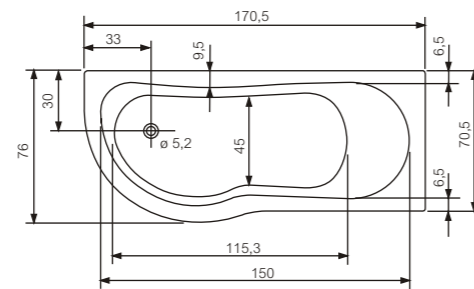

Ondina Sx, Dx

dimensiuni: 170 x 70 / 76 cm
dimensions: 170 x 70 / 76 cm