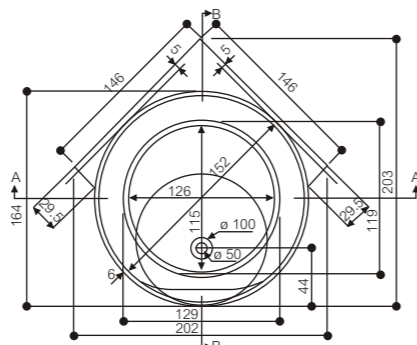

dimensiuni: 190 x 135 cm
dimensions: 190 x 135 cm

Quadra Plus

dimensiuni: 200 x 120 cm
dimensions: 200 x 120 cm

Duo

dimensiuni: 190 x 160 cm
dimensions: 190 x 160 cm

Rotonda

dimensiuni: Ø 164
dimensions: Ø 164

Maxima

dimensiuni: Ø 164 / 146 x 146 cm
dimensions: Ø 164 / 146 x 146 cm

Sisteme de hidromasaj - cabine de duș
Hydromassage systems – shower cabins

Sistemul Steamy - shower

Steamy Shower system

- 6 jeturi de hidromasaj
 - Baterie duș
 - Deviator multifuncțional
 - Duș culisant
 - Suport șampon
 - Capac de închidere superior
 - Sauna monoclimă cu generator de aburi.
- Este acționat printr-o simplă apăsare a unei taste, determinând formarea în interiorul cabinei a aburului dens, cu efect de "baie turcească".
- Aromaterapie