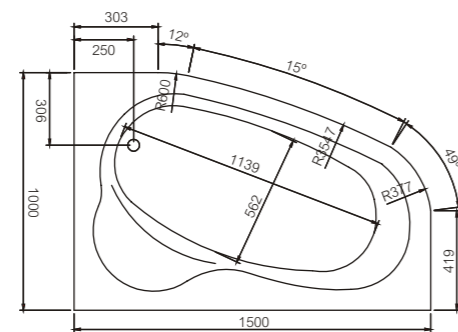

Flower

dimensiuni: 150, 160, 170 x 70 cm
dimensions: 150, 160, 170 x 70 cm

Art. 500

Art. 101

Art. 2201

Tiffany Sx, Dx

dimensiuni: 171.5 x 65 / 79 cm
dimensions: 171.5 x 65 / 79 cm

Sx

Art. 500

Art. 101

Art. 2201

Dafne

dimensiuni: 170 x 85 / 110 cm

dimensions: 170 x 85 / 110 cm

Olimpos

dimensiuni: 180 x 80 / 110 cm
dimensions: 180 x 80 / 110 cm

Telimena

dimensiuni: 179 x 85 / 100 cm
dimensions: 179 x 85 / 100 cm

Galaxy Sx, Dx

dimensiuni: 180 x 83 / 102 cm
dimensions: 180 x 83 / 102 cm

Luna Sx, Dx

dimensiuni: 150 x 100 cm
dimensions: 150 x 100 cm

Nexus Sx, Dx

dimensiuni: 160 x 100 cm
dimensions: 160 x 100 cm

Symi Sx, Dx

dimensiuni: 170 x 100 cm
dimensions: 170 x 100 cm

Quadra Plus Sx, Dx

dimensiuni: 180 x 120 / 70 cm
dimensions: 180 x 120 / 70 cm

Sx

Dx

L'amour