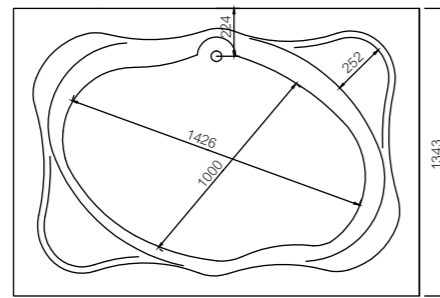

Flower

dimensiuni: 150, 160, 170 x 70 cm
dimensions: 150, 160, 170 x 70 cm

Art. 500

Art. 101

Art. 2201

Tiffany Sx, Dx

dimensiuni: 171.5 x 65 / 79 cm
dimensions: 171.5 x 65 / 79 cm

Sx

dimensiuni: 160 x 100 cm
dimensions: 160 x 100 cm

Symi Sx, Dx

dimensiuni: 170 x 100 cm
dimensions: 170 x 100 cm

Quadra Plus Sx, Dx

dimensiuni: 180 x 120 / 70 cm
dimensions: 180 x 120 / 70 cm

Sx

Dx

L'amour

Maya

dimensiuni: 140 x 140 cm
dimensions: 140 x 140 cm

Art. 220

Sun

dimensiuni: 150 x 150 cm
dimensions: 150 x 150 cm

Atena

dimensiuni: 150 x 150 cm
dimensions: 150 x 150 cm

Thesis

dimensiuni: 190 x 135 cm
dimensions: 190 x 135 cm

Quadra Plus

dimensiuni: 200 x 120 cm
dimensions: 200 x 120 cm

Duo

dimensiuni: 190 x 160 cm
dimensions: 190 x 160 cm

Rotonda

dimensiuni: Ø 164
dimensions: Ø 164