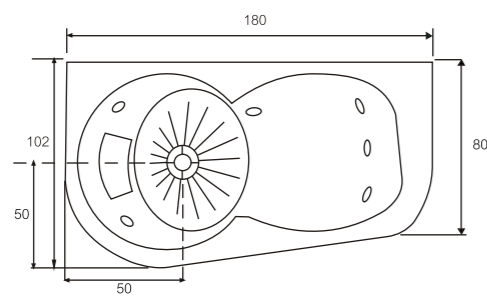

Art. 500

Art. 101

Art. 2201

Dafne

dimensiuni: 170 x 85 / 110 cm

dimensions: 170 x 85 / 110 cm

Olimpos

dimensiuni: 180 x 80 / 110 cm
dimensions: 180 x 80 / 110 cm

Telimena

dimensiuni: 179 x 85 / 100 cm
dimensions: 179 x 85 / 100 cm

Galaxy Sx, Dx

dimensiuni: 180 x 83 / 102 cm
dimensions: 180 x 83 / 102 cm

Luna Sx, Dx

dimensiuni: 150 x 100 cm
dimensions: 150 x 100 cm

Nexus Sx, Dx