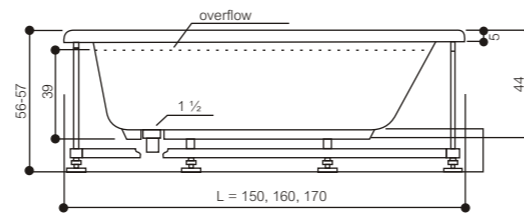

Flower

dimensiuni: 150, 160, 170 x 70 cm
dimensions: 150, 160, 170 x 70 cm

Art. 500

Art. 101

Art. 2201

Tiffany Sx, Dx

dimensiuni: 171.5 x 65 / 79 cm
dimensions: 171.5 x 65 / 79 cm

Sx