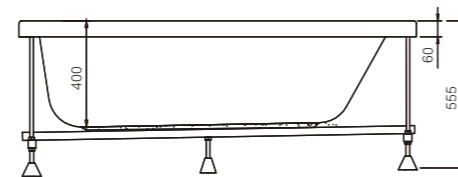

Telimena

dimensiuni: 179 x 85 / 100 cm
dimensions: 179 x 85 / 100 cm

Galaxy Sx, Dx

dimensiuni: 180 x 83 / 102 cm
dimensions: 180 x 83 / 102 cm

Luna Sx, Dx

dimensiuni: 150 x 100 cm
dimensions: 150 x 100 cm

Nexus Sx, Dx

dimensiuni: 160 x 100 cm
dimensions: 160 x 100 cm

Symi Sx, Dx

dimensiuni: 170 x 100 cm
dimensions: 170 x 100 cm

Quadra Plus Sx, Dx

dimensiuni: 180 x 120 / 70 cm
dimensions: 180 x 120 / 70 cm

Sx

Dx

L'amour