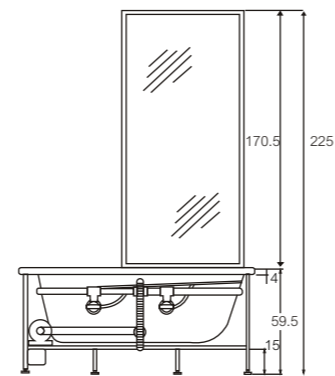

Twin Box

dimensiuni: 170 x 80 x 212 cm
dimensions: 170 x 80 x 212 cm

Flexa Box

dimensiuni: 140 x 140 x 212 cm
dimensions: 140 x 140 x 212 cm

Tiffany Box Sx, Dx

dimensiuni: 170 x 65 / 78 x 212 cm
dimensions: 170 x 65 / 78 x 212 cm

Sx

Dx

Ondina Box Sx, Dx

dimensiuni: 170 x 70 / 76 x 217 cm
dimensions: 170 x 70 / 76 x 217 cm

Sx

Dx

Galaxy Box Sx, Dx

dimensiuni: 180 x 83 / 102 x 222 cm
dimensions: 180 x 83 / 102 x 222 cm